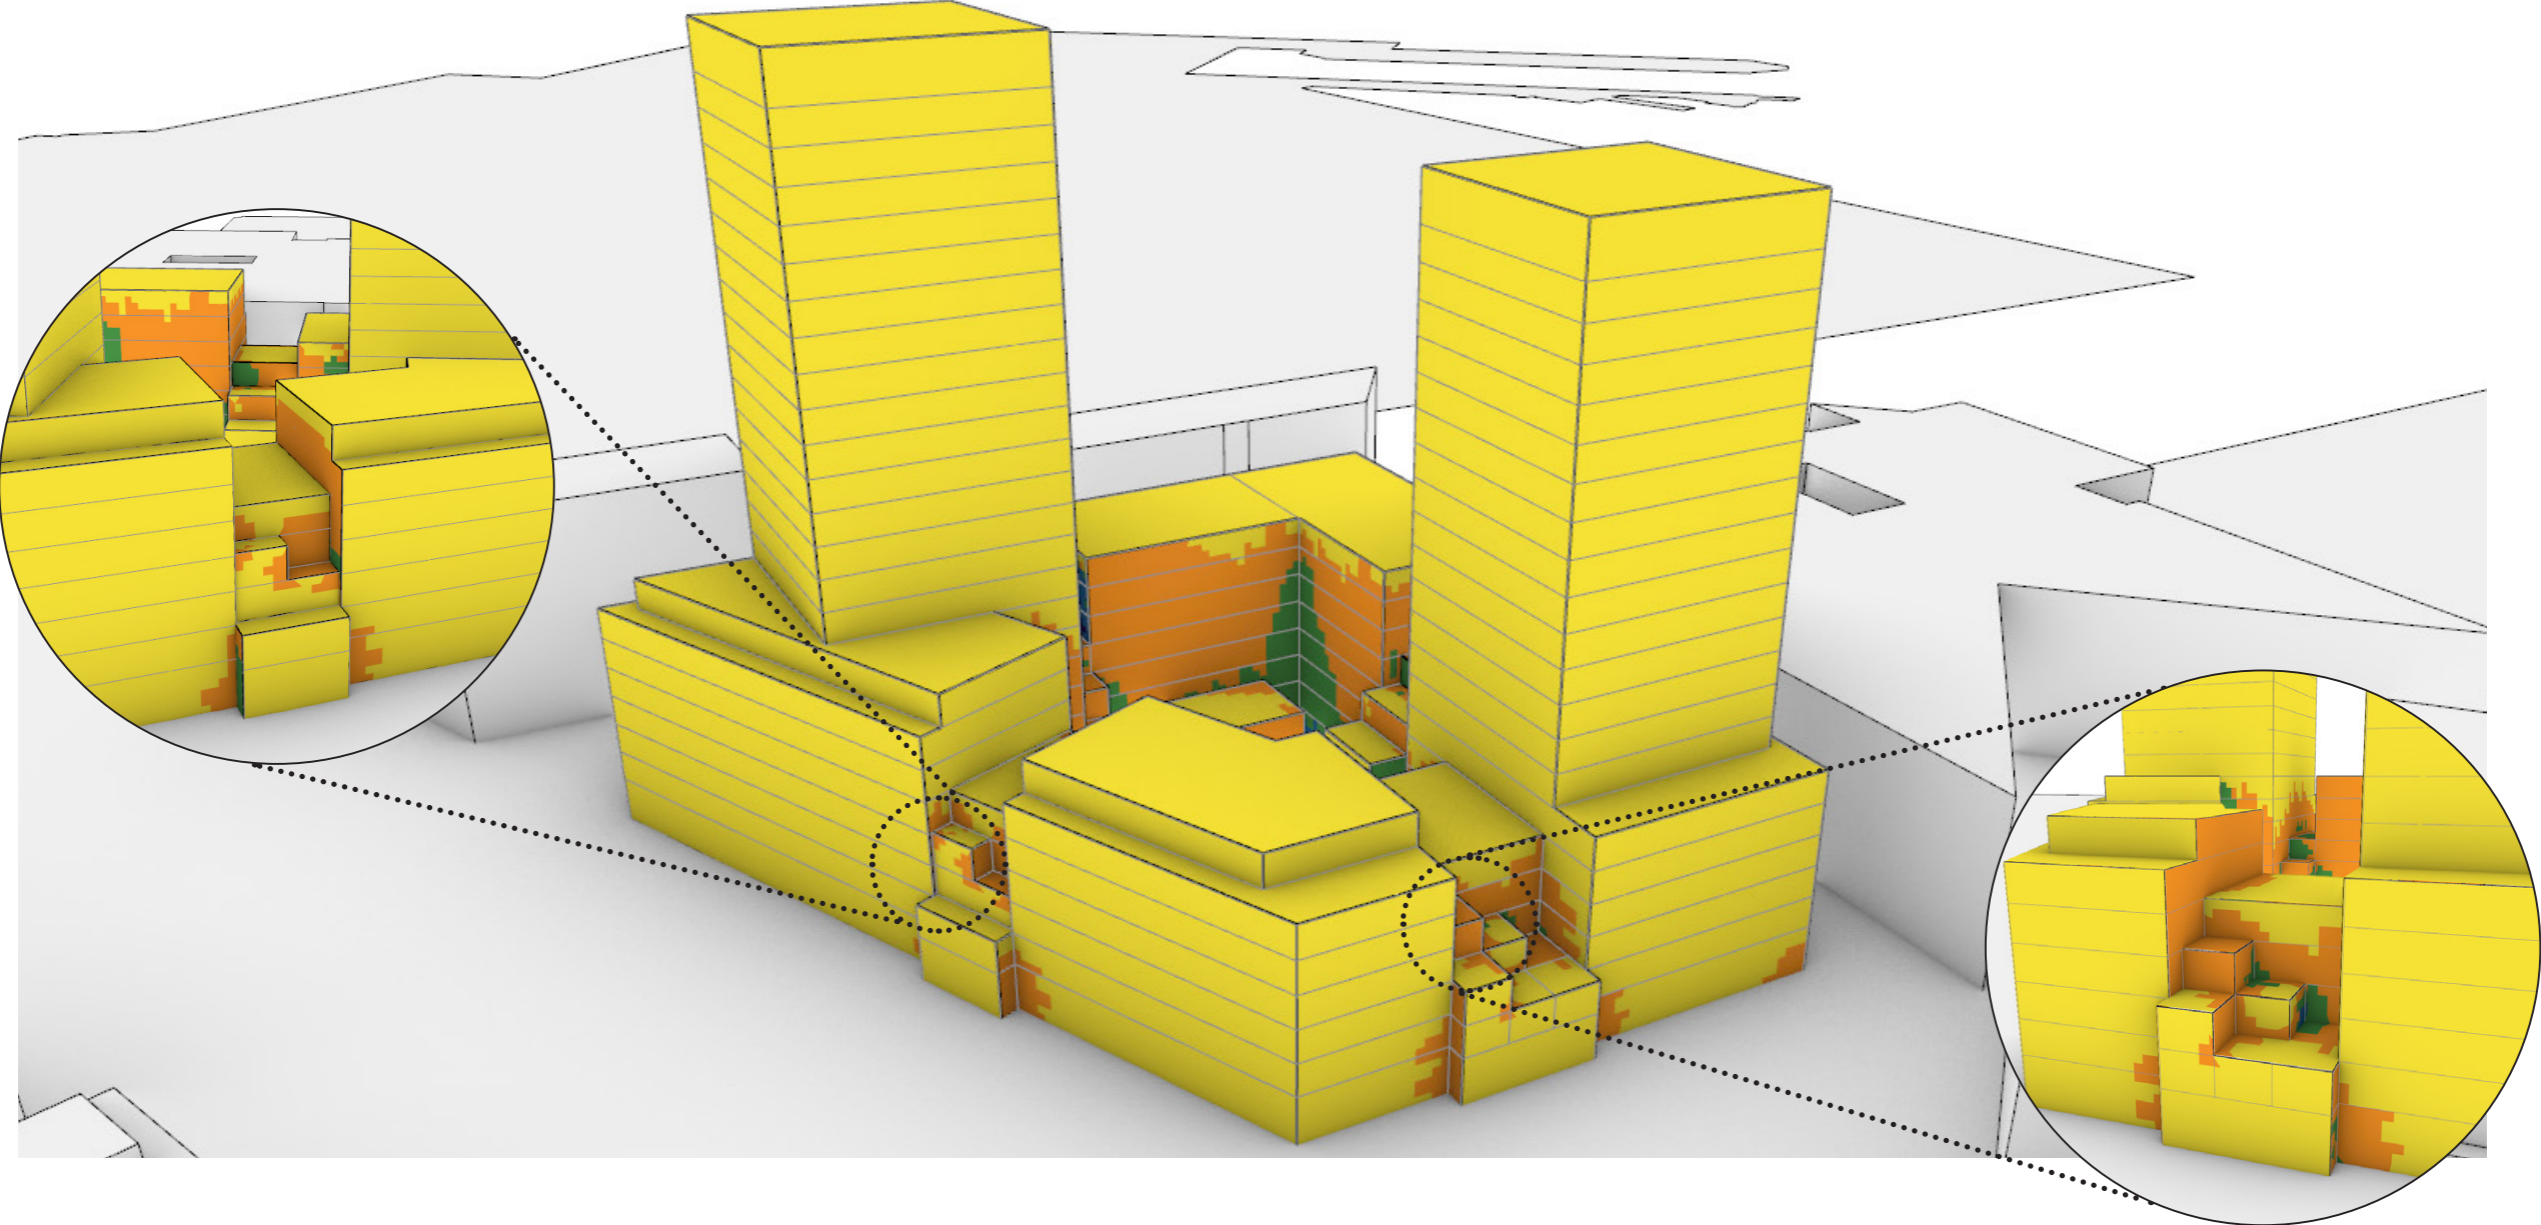

Dagsljus - VSC

Tröskel för permanenta arbetsytor
(rekommendation är att minska områdena under
15 % så mycket som möjligt)

Vertical Sky Component (%)