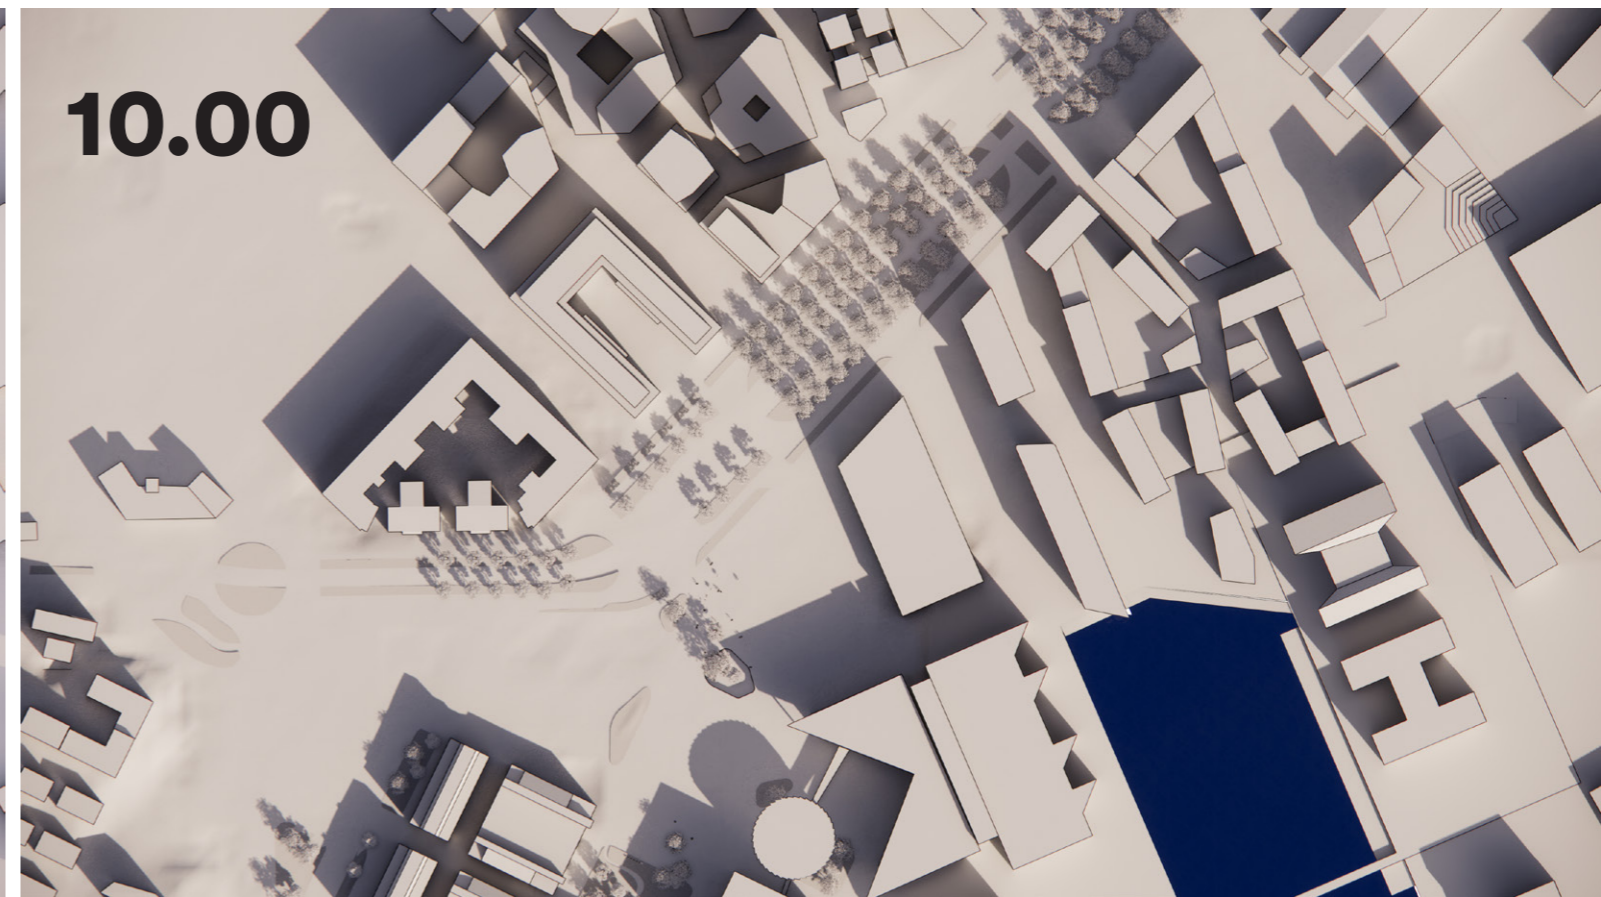

Solstudie - Vårdagjämning (20:e Mars) - Utan byggnad

08.00

10.00

12.00

16.00