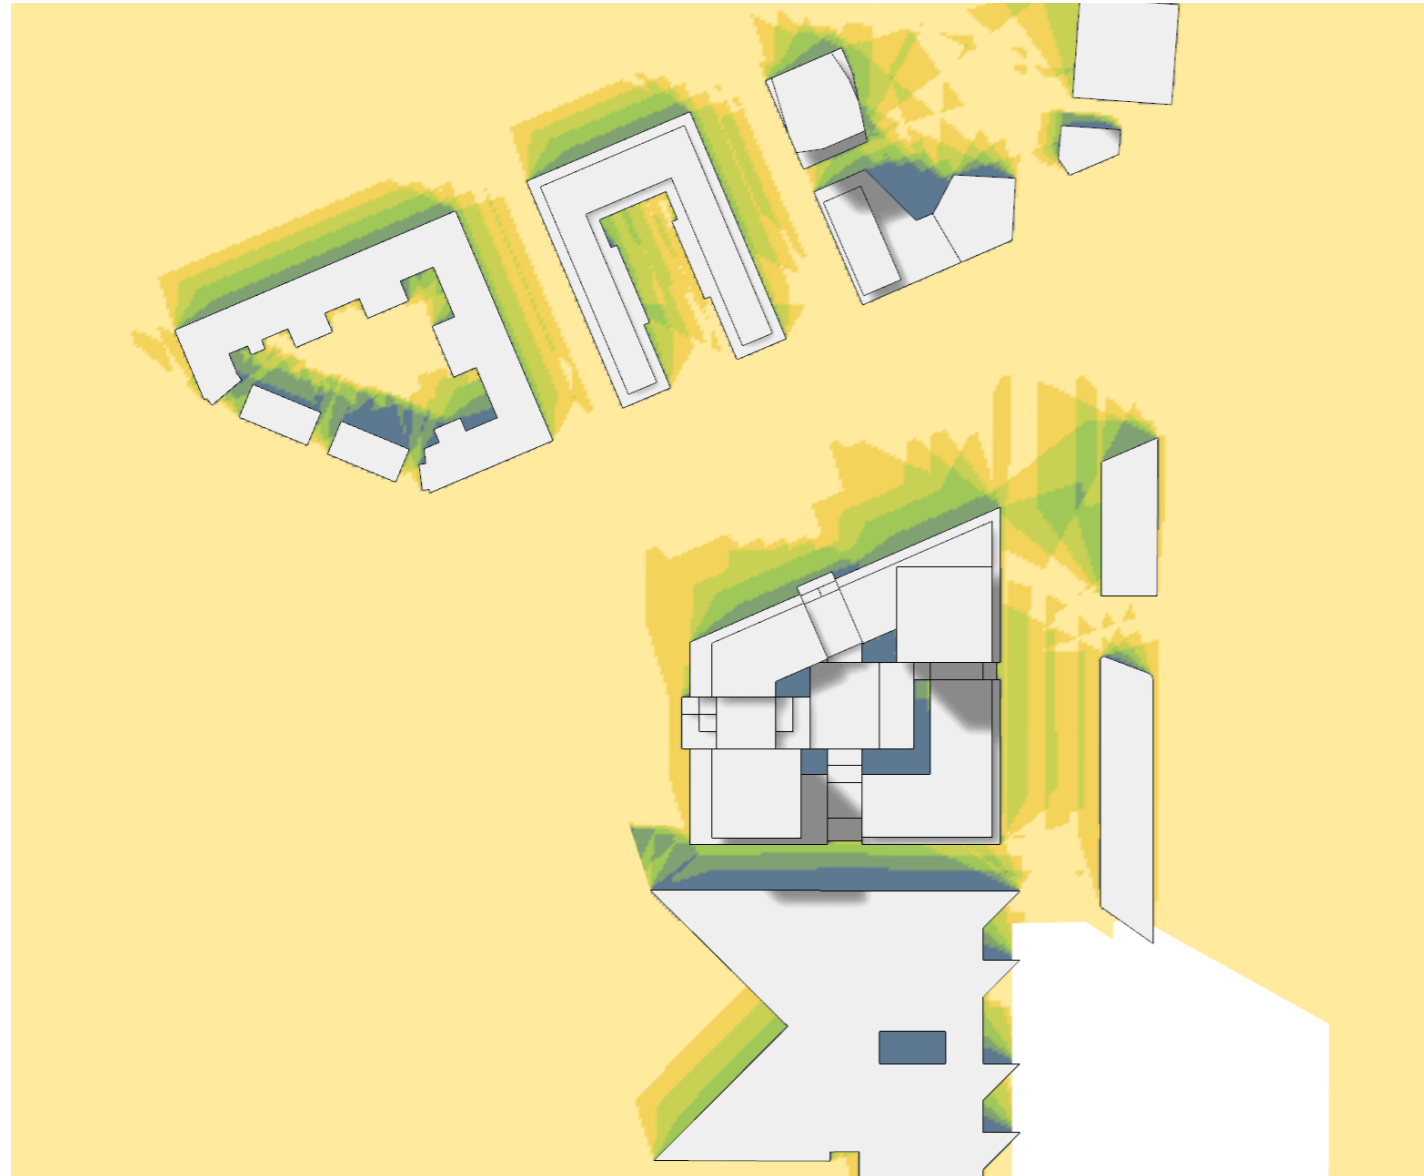

Solstudie - Soltimmar på marken

Sommarsolstånd (21:a Juni)

With the proposal