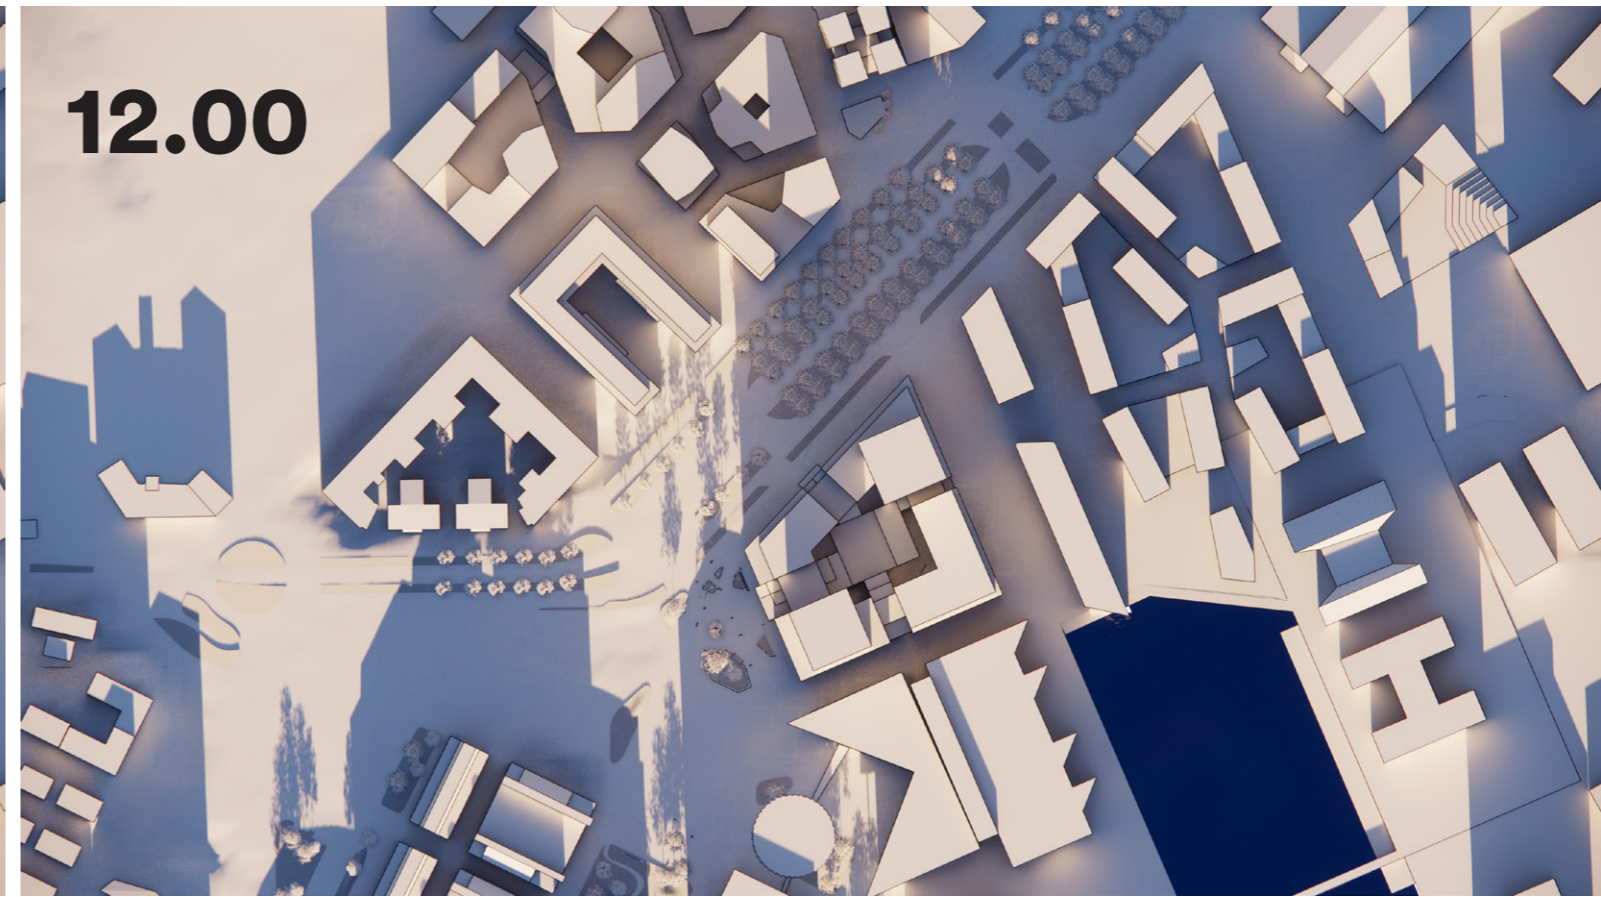

Solstudie - Vintersolstånd (22:e December) - Med byggnad

10.30

12.00

13.30