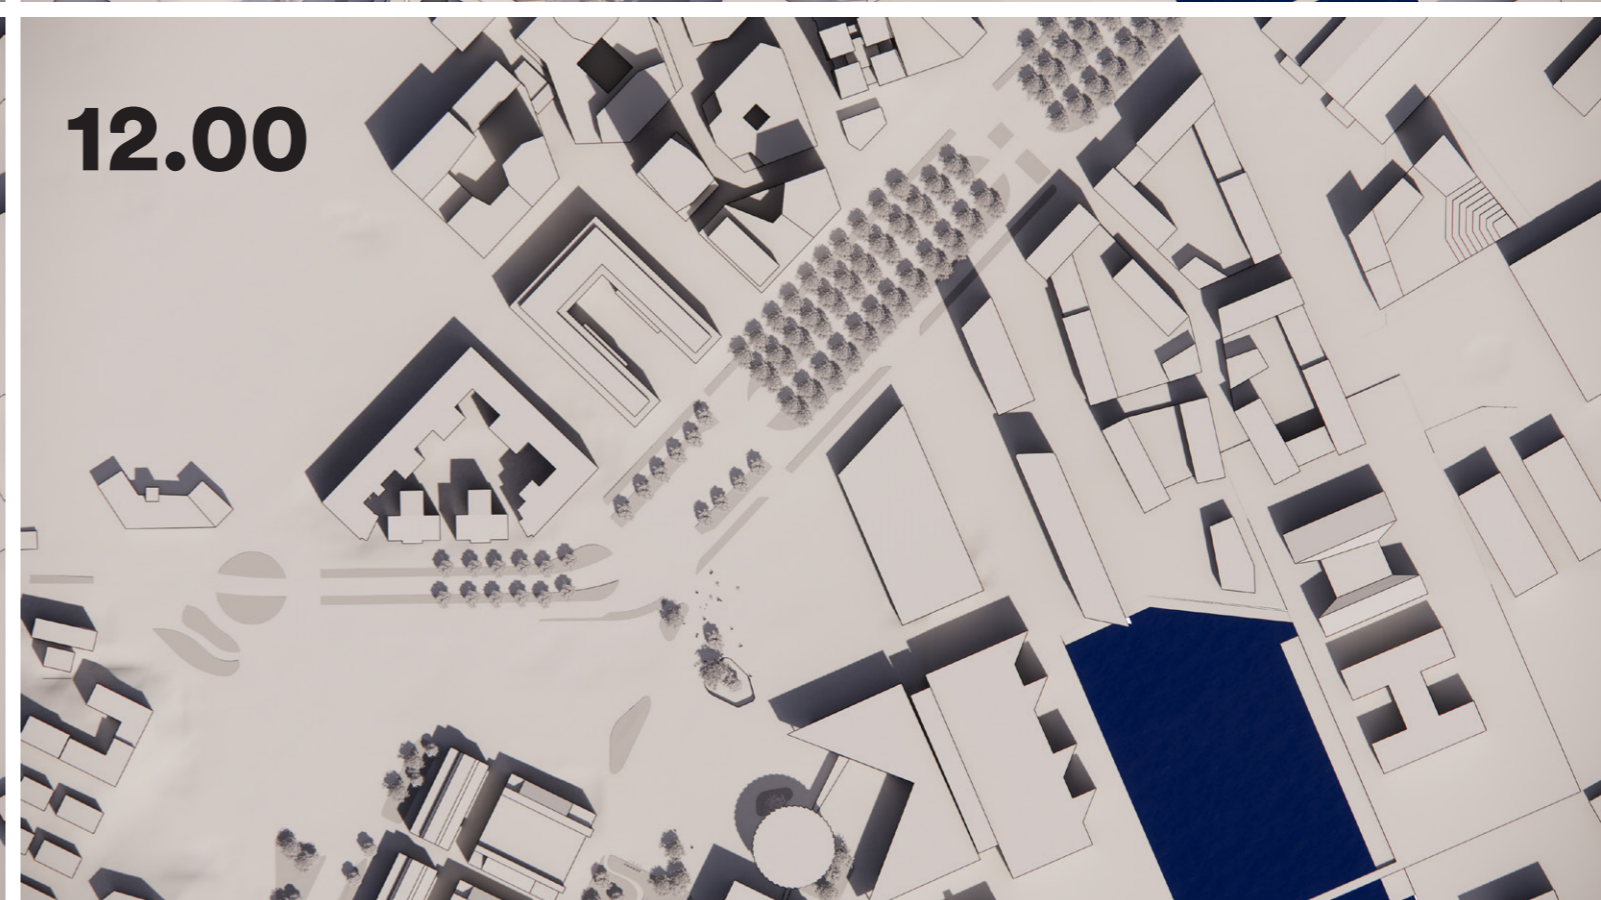

# Solstudie - Sommarsolstånd (21:a Juni) - Morgon/Förmiddag Utan byggnad

06.00

08.00

10.00

12.00