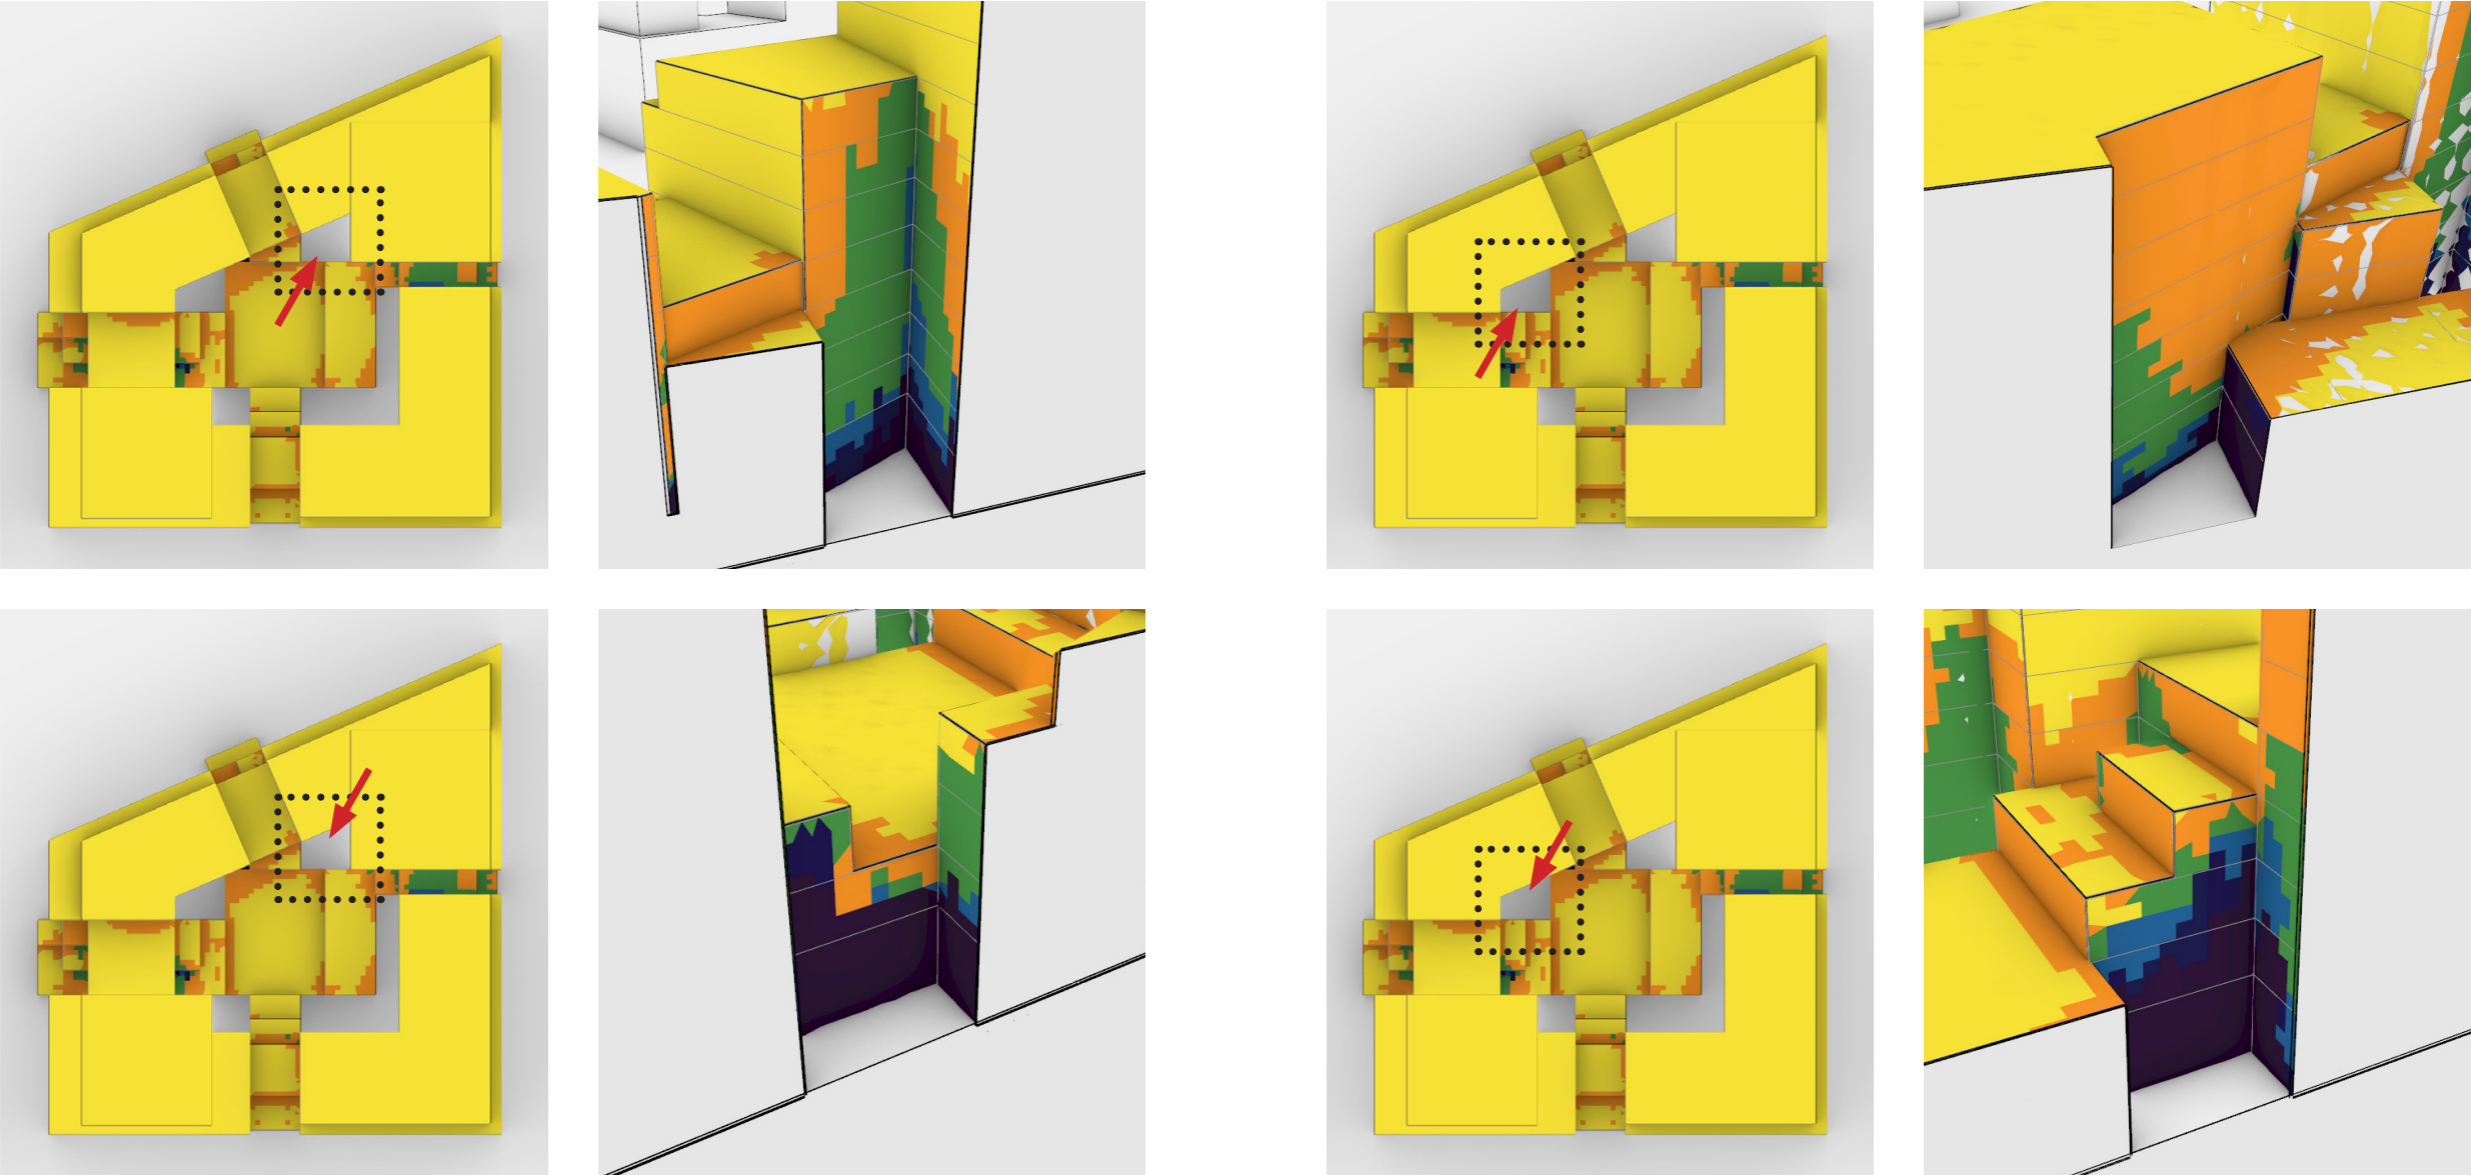

Dagsljus - VSC

Tröskel för permanenta arbetsytor
(rekommendation är att minska områdena under 15 % så mycket som möjligt)

Vertical Sky Component (%)