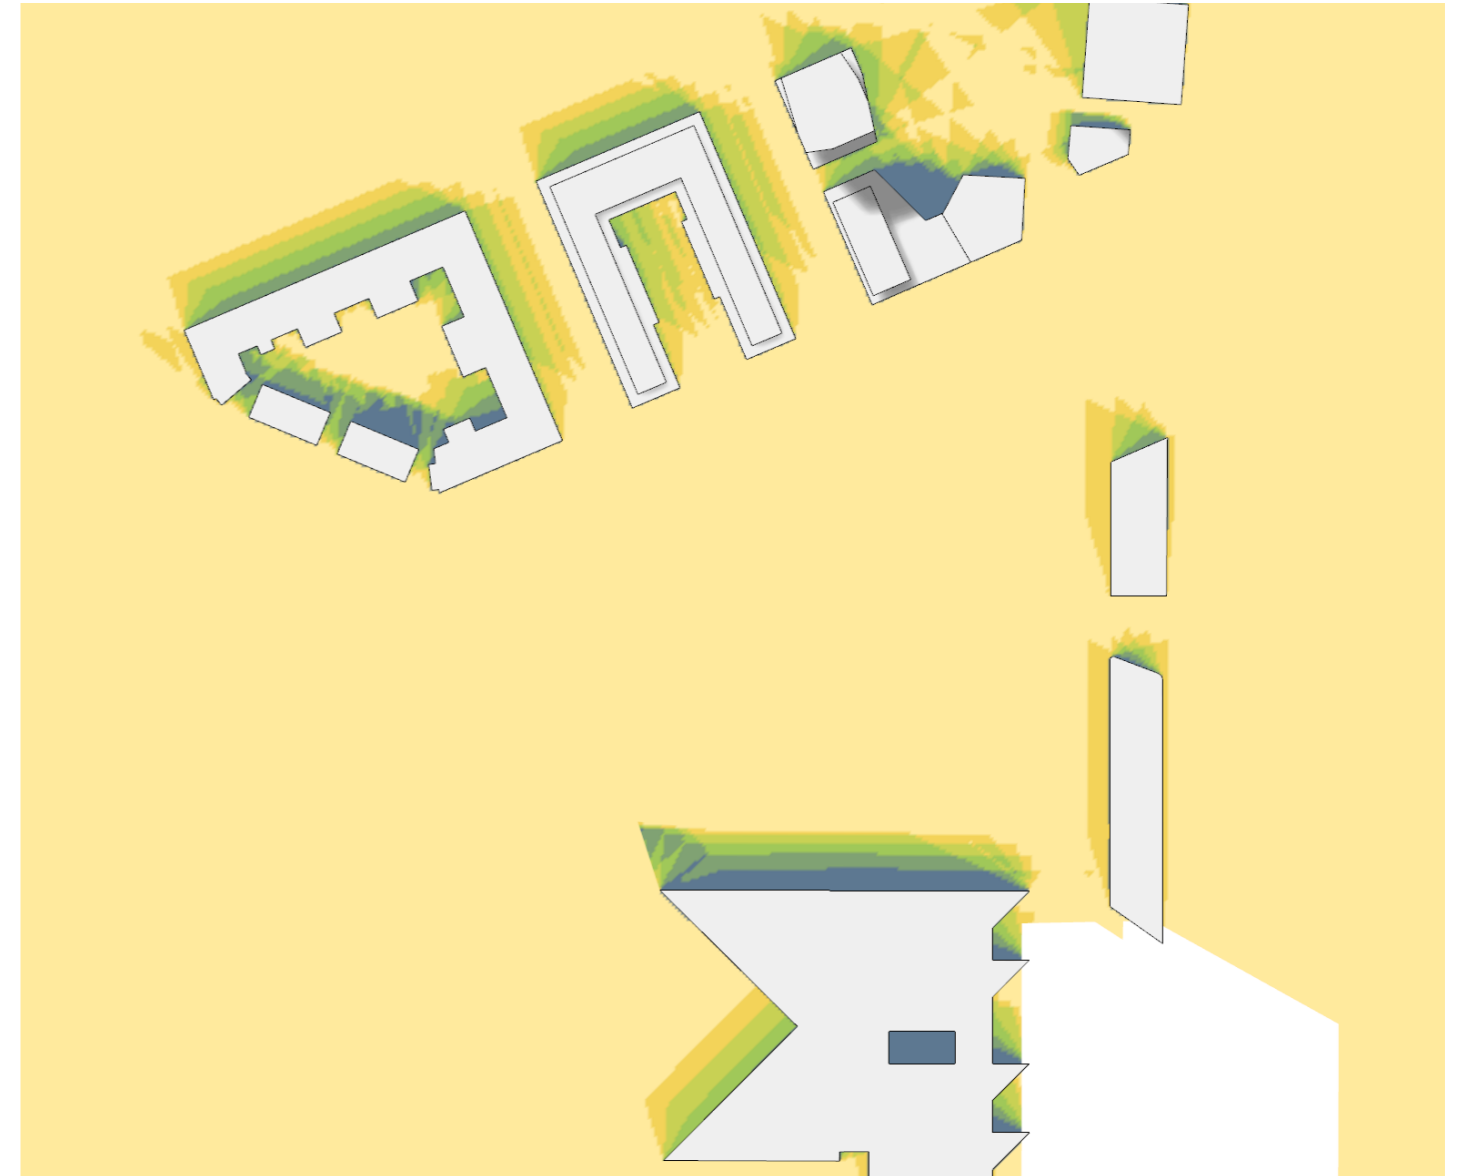

Without the proposal

Sunlight hours on the ground (h), 21st June 09:00 - 17:00