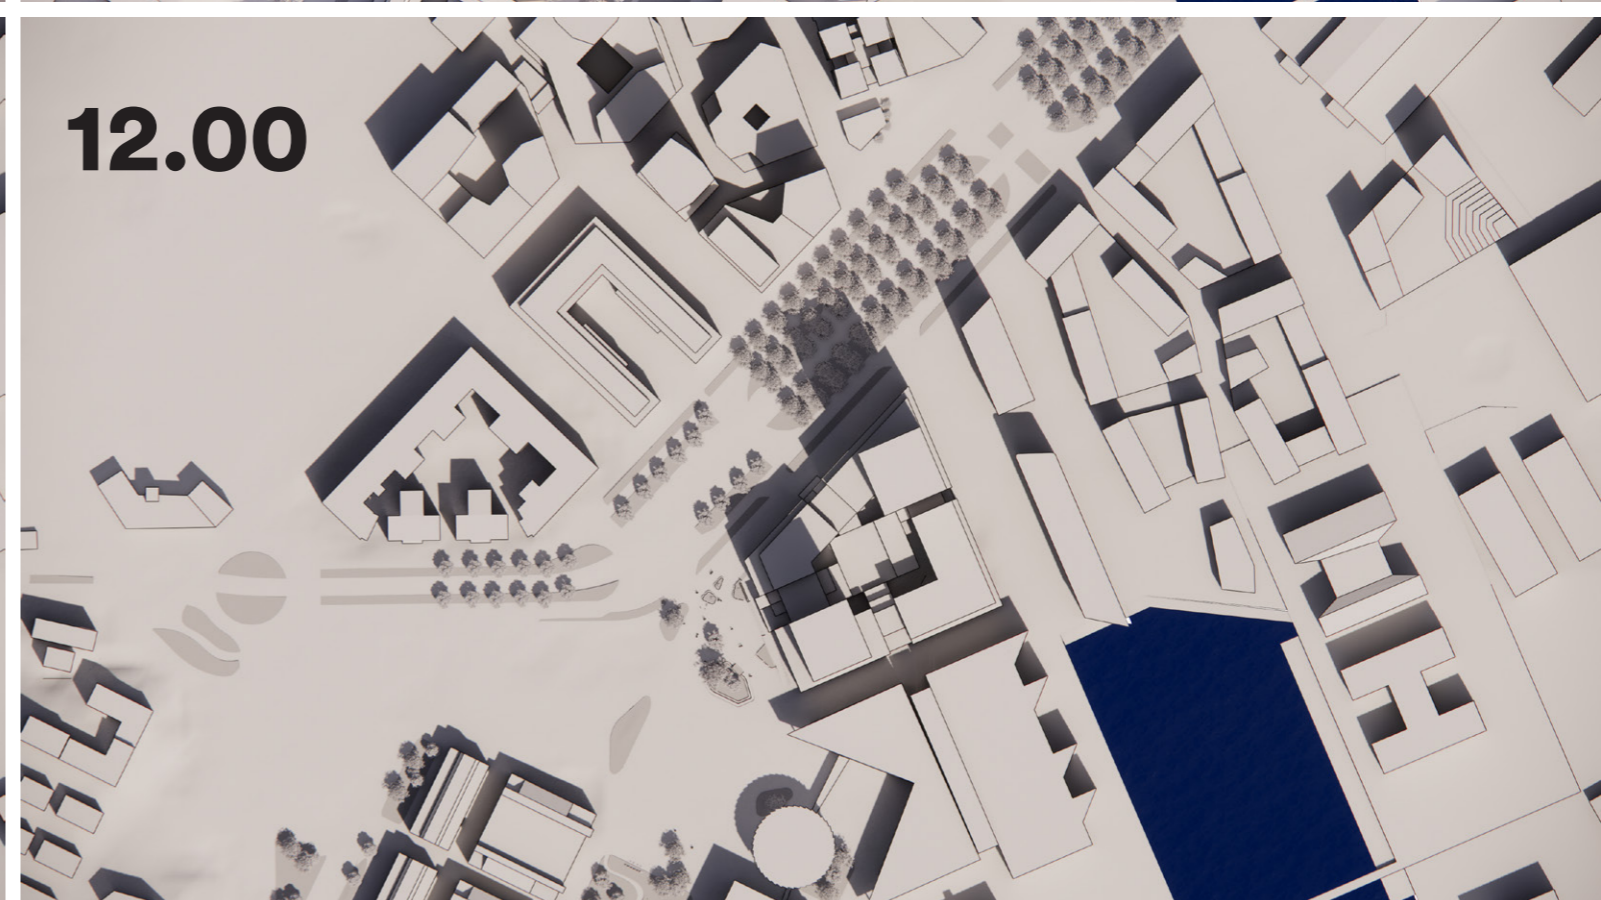

# Solstudie - Sommarsolstånd (21:a Juni) - Morgon/Förmiddag Med byggnad

06.00

08.00

10.00

12.00