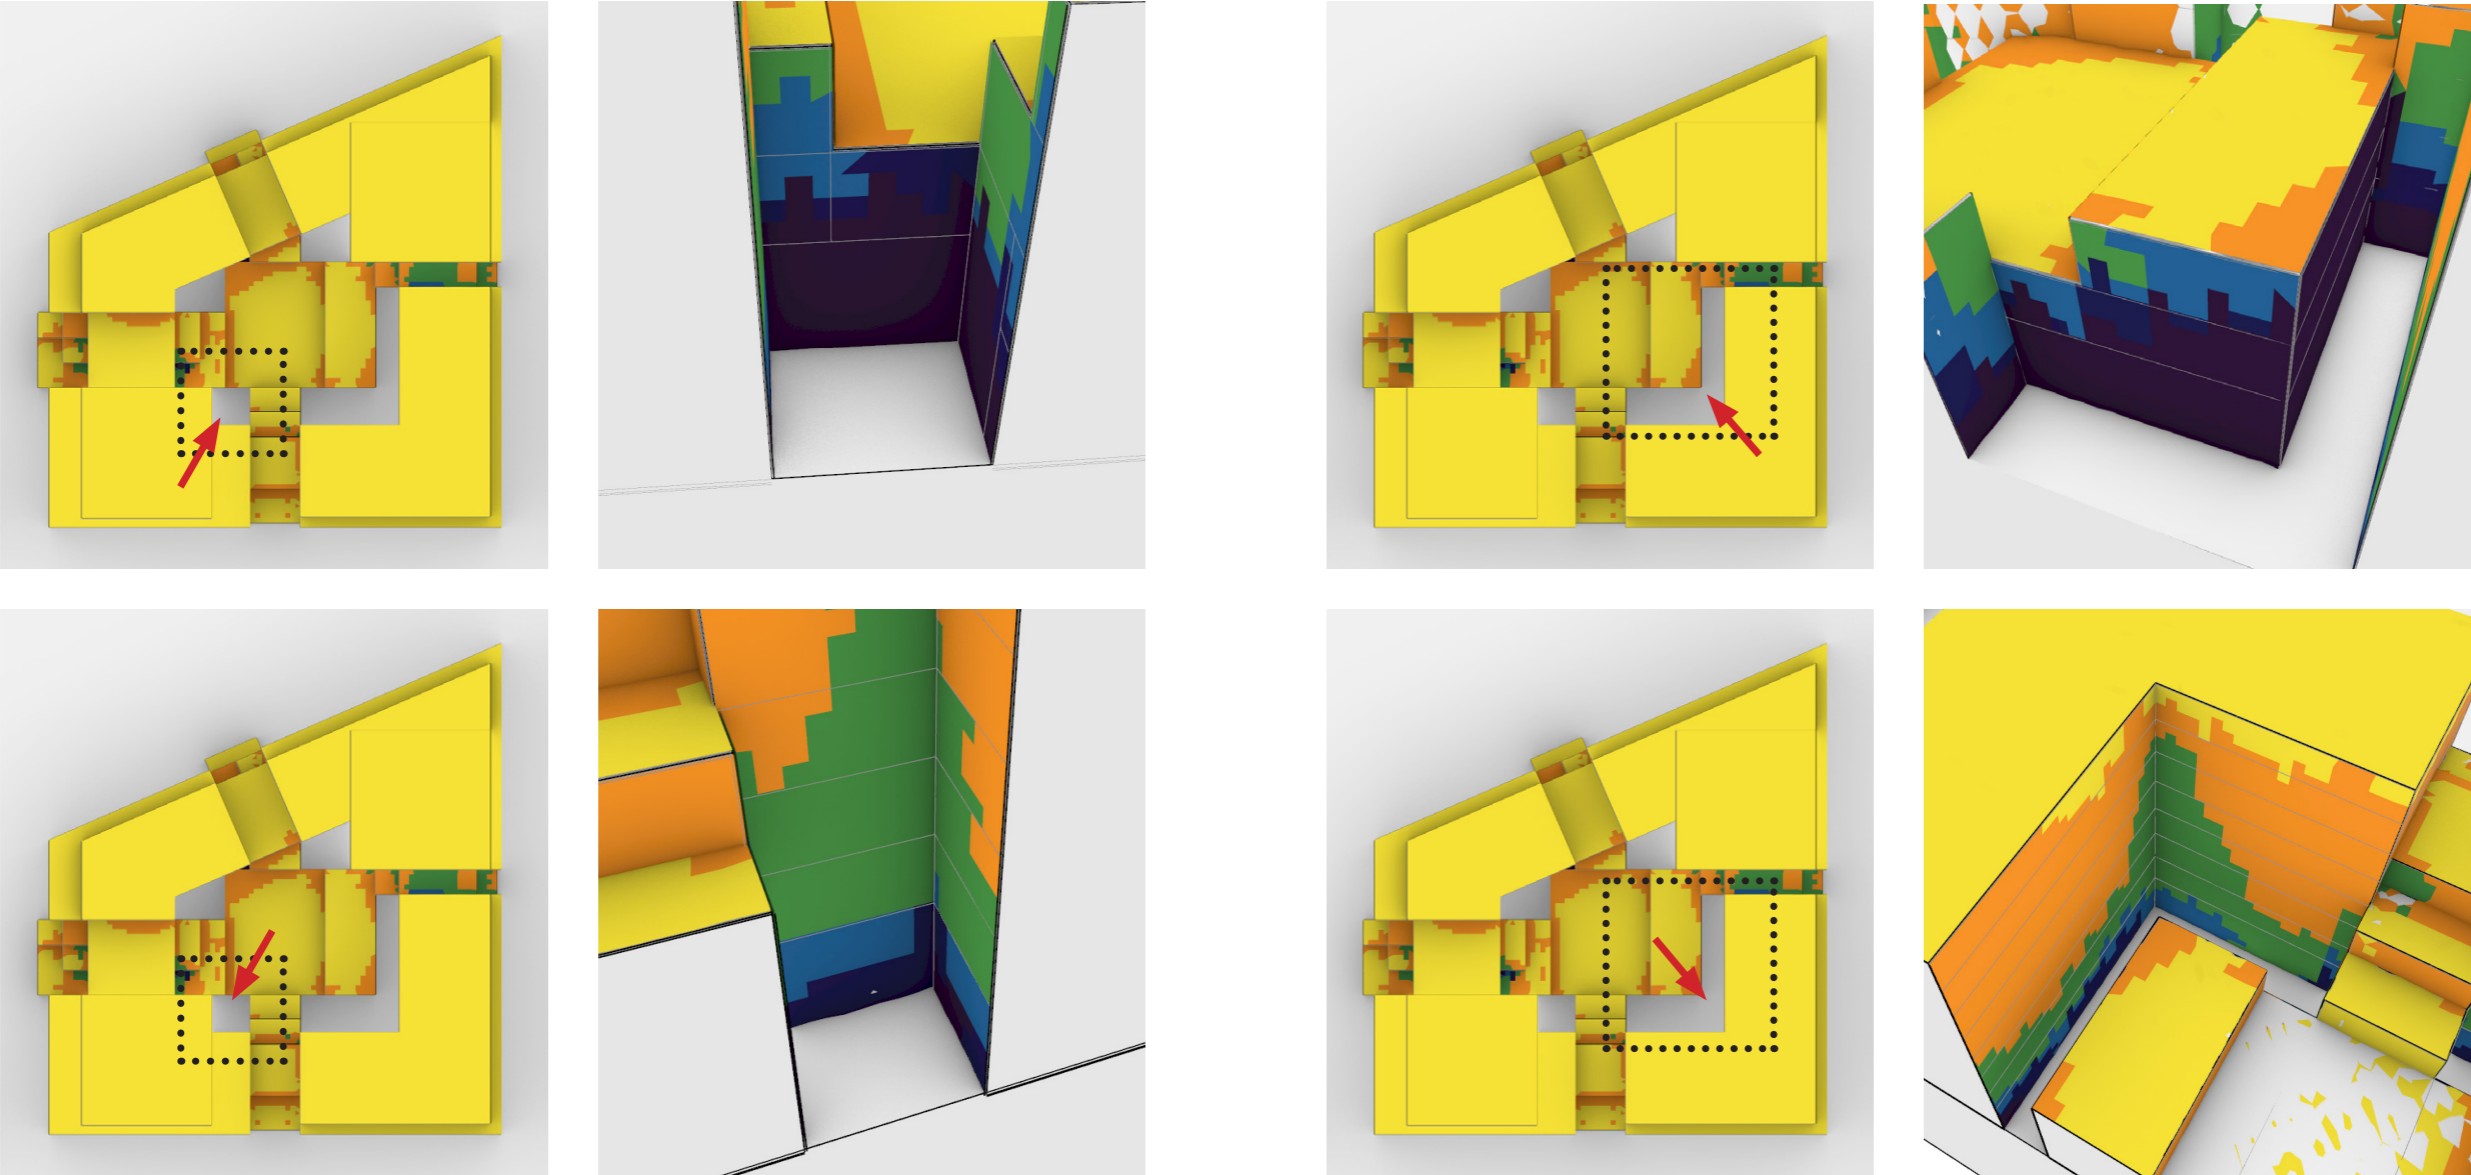

Dagsljus - VSC

Tröskel för permanenta arbetsytor
(rekommendation är att minska områdena under 15 % så mycket som möjligt)

Vertical Sky Component (%)