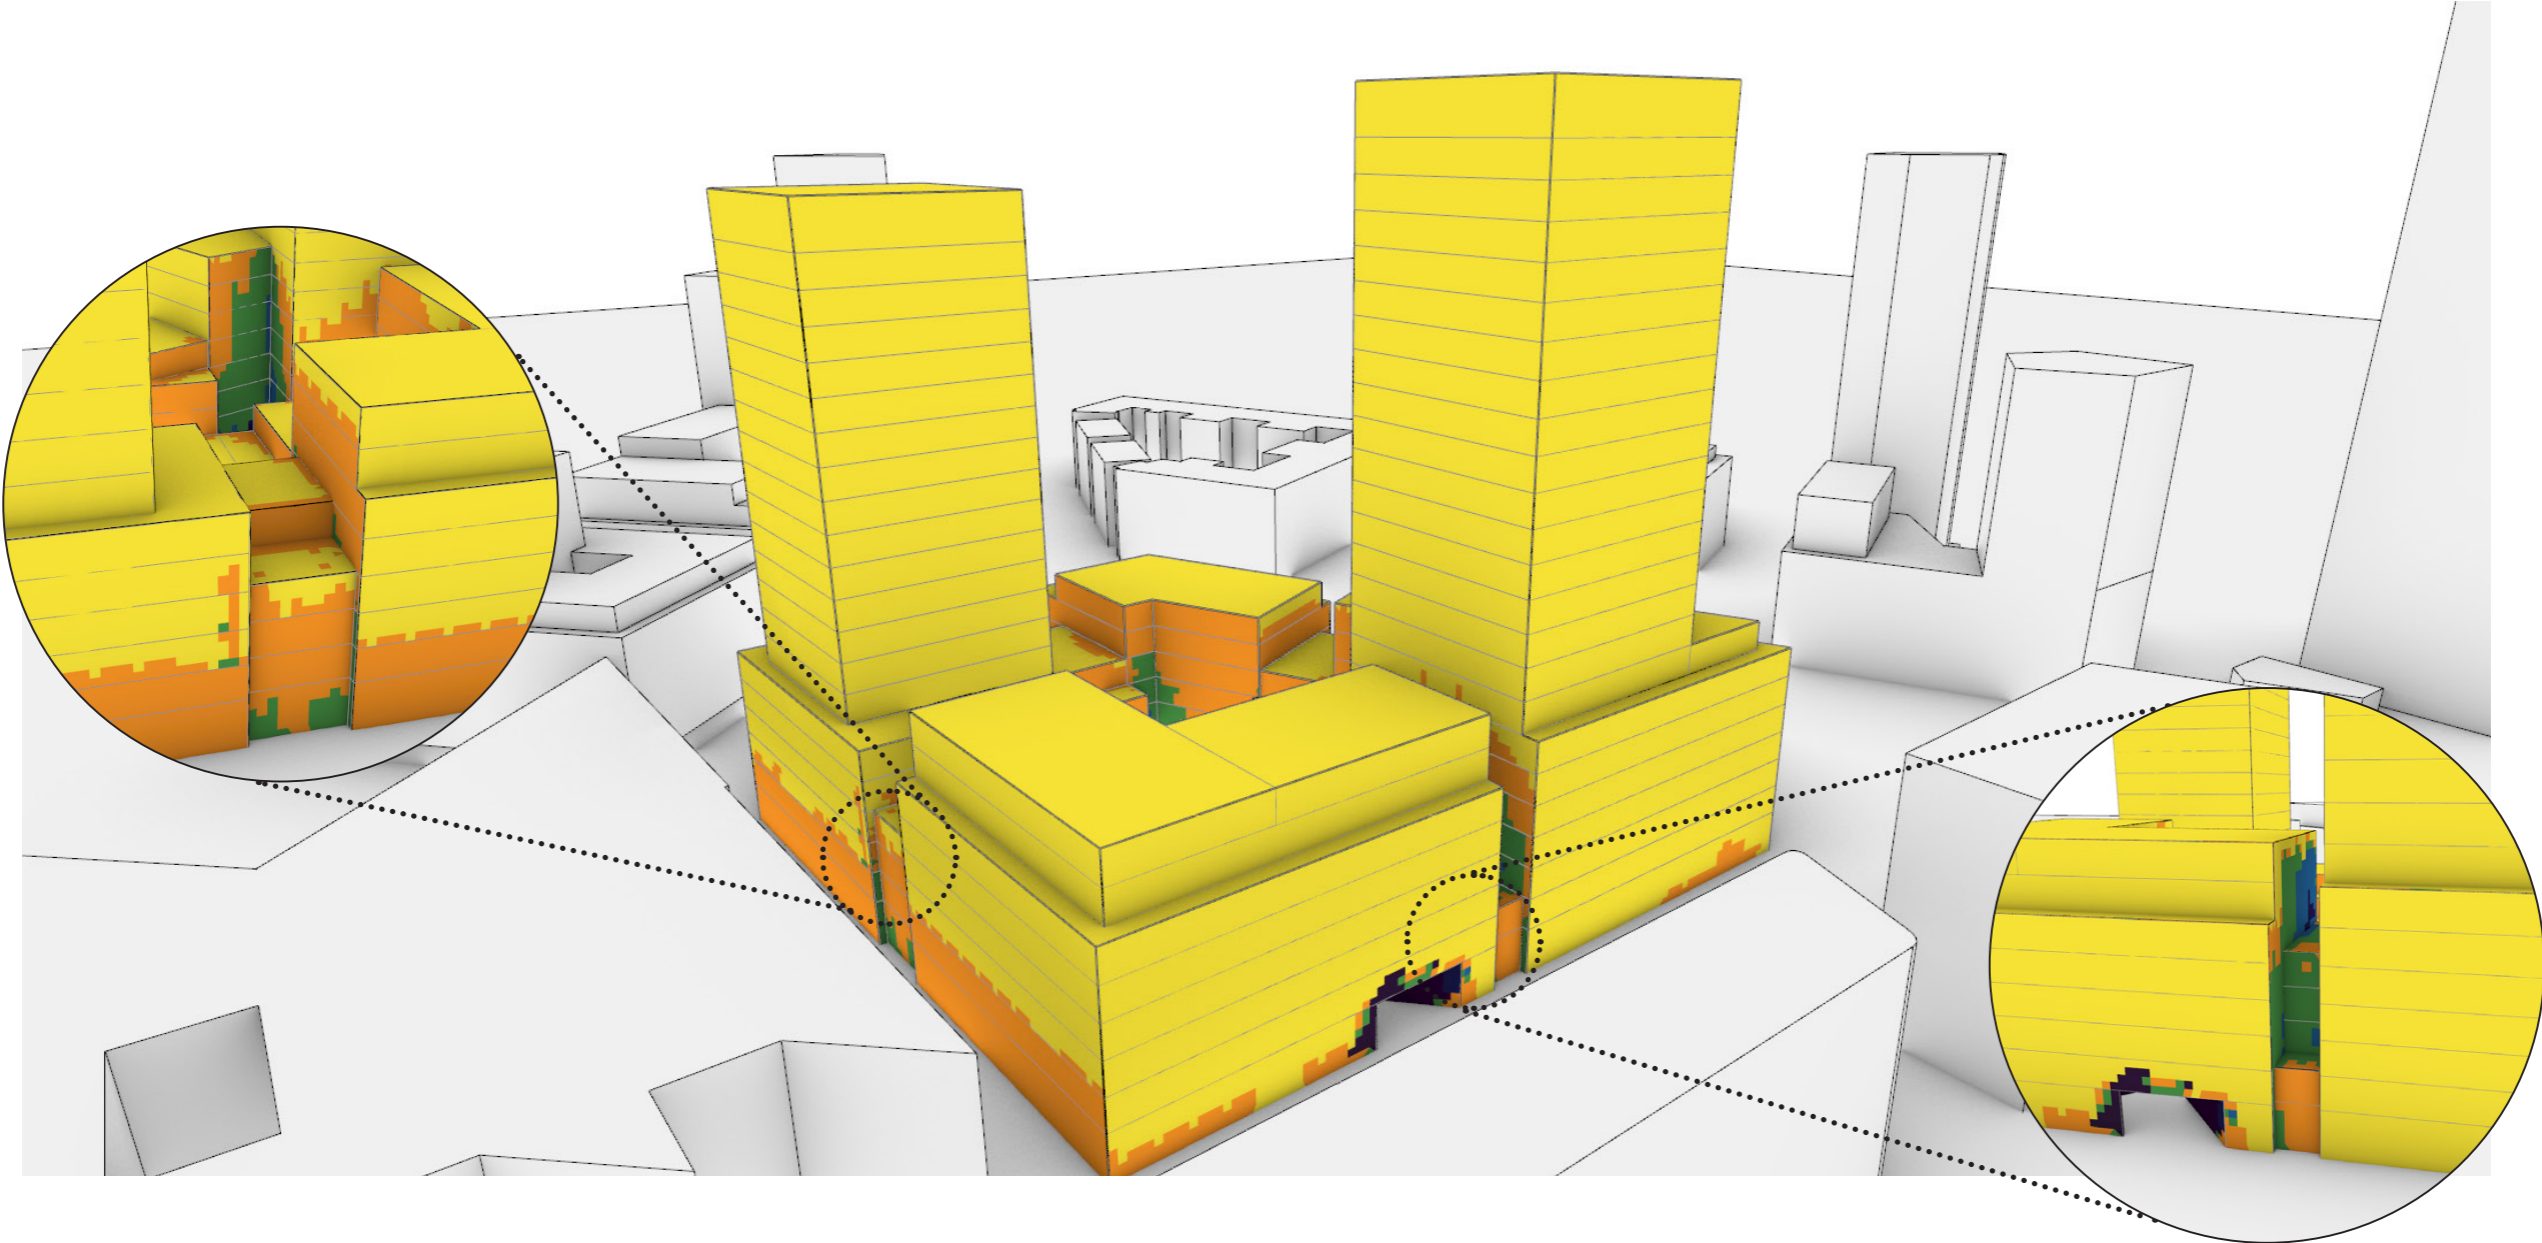

# Dagsljus - vsc

Tröskel för permanenta arbetsytor  
(rekommendation är att minska områdena under  
15 % så mycket som möjligt)